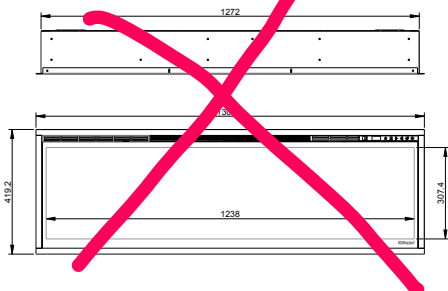

Ignite XL 50"

210272 / 5011139210272

Ignite XL 74"

210289 / 5011139210289

Ignite XL 100"

210296 / 5011139210296

Accessory

Driftwood riverrock 50"
LF50DWS-KIT
0781052102842

Driftwood riverrock 74"
LF74DWS-KIT
0781052102859

Ignite XL 50"

Ignite XL 74"

Kijk voor de tekening van de Ignite XL 100" op www.dimplex-fires.eu

		Ignite XL 50"	Ignite XL 74"	Ignite XL 100"
Algemene specificaties	Vuursysteem	Optiflame	Optiflame®	Optiflame®
	Artikelnummer	210272	210289	210296
	EAN code	5011139210272	5011139210289	5011139210296
	Model	Wandconstructie inbouw	Wandconstructie inbouw	Wandconstructie inbouw
	Vuurzicht	1-zijdig	1-zijdig	1-zijdig
	Kleur	Zwart	Zwart	Zwart
	Decoratie / vuurbed	Acrylic ice	Acrylic ice	Acrylic ice
Afmetingen	Vuurbeeld (BxH)	124 x 31 cm	186 x 31 cm	245 x 31 cm
	Product afmetingen BxHxD	130,6 x 41,9 x 14,8 cm	191,6 x 42 x 14,6 cm	257,6 x 41,9 x 14,8 cm
Kenmerken	Warmte afgifte	Ja	Ja	Ja
	Thermostaat	Ja	Ja	Ja
	Afstandsbediening	Ja	Ja	Ja
	Handmatige bediening direct bij de haard mogelijk ja / nee	Alleen vlamcontrole	Alleen vlamcontrole	Alleen vlamcontrole
	Lichtmodule	LED	LED	LED
	Geluidsmodule	-	-	-
	Instelling kleureffect	Meerkleurig vuurbed	Meerkleurig vuurbed	Meerkleurig vuurbed
Verbruik	Warmte-instelling 1 in W	1800W (varieert per ComfortSaver-optie)	1800W (varieert per ComfortSaver-optie)	1800W (varieert per ComfortSaver-optie)
	Warmte-instelling 2 in W	-	-	-
	Alleen vlamwerking	19W	27W	35W
	Max. consumptie	1800W met verwarming in volle werking	1800W met verwarming in volle werking	1800W met verwarming in volle werking
Voltage	Spanning / elektrische frequentie	230V/50Hz	230V/50Hz	230V/50Hz
Specificaties	Gewicht product in kg	28,7	39	54
	Kabellengte	1,5 m	1,5 m	1,5 m
	Garantie	2 jaar	2 jaar	2 jaar