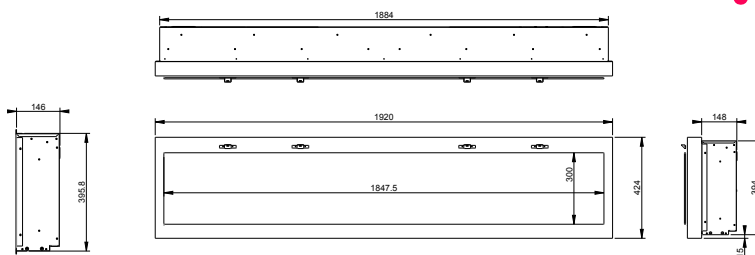

Ignite XL 50"

210272 / 5011139210272

Ignite XL 74"

210289 / 5011139210289

Ignite XL 100"

210296 / 5011139210296

Accessory

Driftwood riverrock 50"
LF50DWS-KIT
0781052102842

Driftwood riverrock 74"
LF74DWS-KIT
0781052102859

Ignite XL 50"

Ignite XL 74"

Kijk voor de tekening van de Ignite XL 100" op www.dimplex-fires.eu

		Ignite XL 50"	Ignite XL 74"	Ignite XL 100"
Algemene specificaties	Vuursysteem	Optiflame	Optiflame®	Optiflame®
	Artikelnummer	210272	210289	210296
	EAN code	5011139210272	5011139210289	5011139210296
	Model	Wandconstructie inbouw	Wandconstructie inbouw	Wandconstructie inbouw
	Vuurzicht	1-zijdig	1-zijdig	1-zijdig
	Kleur	Zwart	Zwart	Zwart
	Decoratie / vuurbed	Acrylic ice	Acrylic ice	Acrylic ice
Afmetingen	Vuurbeeld (BxH)	124 x 31 cm	186 x 31 cm	245 x 31 cm
	Product afmetingen BxHxD	130,6 x 41,9 x 14,8 cm	191,6 x 42 x 14,6 cm	257,6 x 41,9 x 14,8 cm
Kenmerken	Warmte afgifte	Ja	Ja	Ja
	Thermostaat	Ja	Ja	Ja
	Afstandsbediening	Ja	Ja	Ja
	Handmatige bediening direct bij de haard mogelijk ja / nee	Alleen vlamcontrole	Alleen vlamcontrole	Alleen vlamcontrole
	Lichtmodule	LED	LED	LED
	Geluidsmodule	-	-	-
	Instelling kleureffect	Meerkleurig vuurbed	Meerkleurig vuurbed	Meerkleurig vuurbed
Verbruik	Warmte-instelling 1 in W	1800W (varieert per ComfortSaver-optie)	1800W (varieert per ComfortSaver-optie)	1800W (varieert per ComfortSaver-optie)
	Warmte-instelling 2 in W	-	-	-
	Alleen vlamwerking	19W	27W	35W
	Max. consumptie	1800W met verwarming in volle werking	1800W met verwarming in volle werking	1800W met verwarming in volle werking
Voltage	Spanning / elektrische frequentie	230V/50Hz	230V/50Hz	230V/50Hz
Specificaties	Gewicht product in kg	28,7	39	54
	Kabellengte	1,5 m	1,5 m	1,5 m
	Garantie	2 jaar	2 jaar	2 jaar